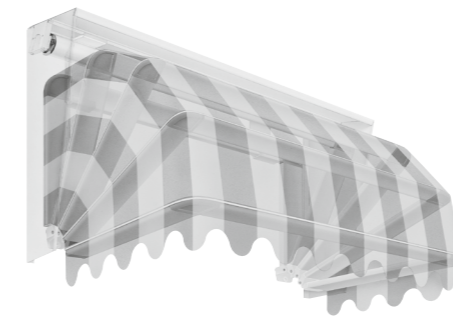

MARKIEZEN

Markiezen zijn leverbaar in hout of aluminium. De houten Luxaflex® markiezen zijn gemaakt van eersteklas roestvrije Meranti latten en zijn perfect voor huizen met een authentieke uitstraling. De aluminium Luxaflex® markiezen zijn uitermate geschikt voor huizen met zowel een authentieke als moderne uitstraling. Beide varianten bieden dankzij de extra diepe kast een optimale bescherming van het doek en natuurlijk zijn alle onderdelen kleurgecoördineerd.

- Maximale breedte 500 cm, maximale uitval 150 cm.
- Voorzien van rechte of gegolfde 15 cm hoge volant.
- Standaard uitgevoerd met koordbediening incl. koordkikker, optioneel met elektrische bediening.
- Keuze uit ruim 100 acryldoeken.
- Ook leverbaar als petmodel voor grotere doorloophoogte.
- Leverbaar met een Markies-IN. Met deze afneembare hoes is je markies extra goed beschermd tegen vochtige weersomstandigheden.
- Leverbaar met zonnepaneel, waardoor de accu oplaadt en de markies elektrisch bediend wordt op zonne-energie. Een groot voordeel is dat er geen aparte stroomaansluiting nodig is.