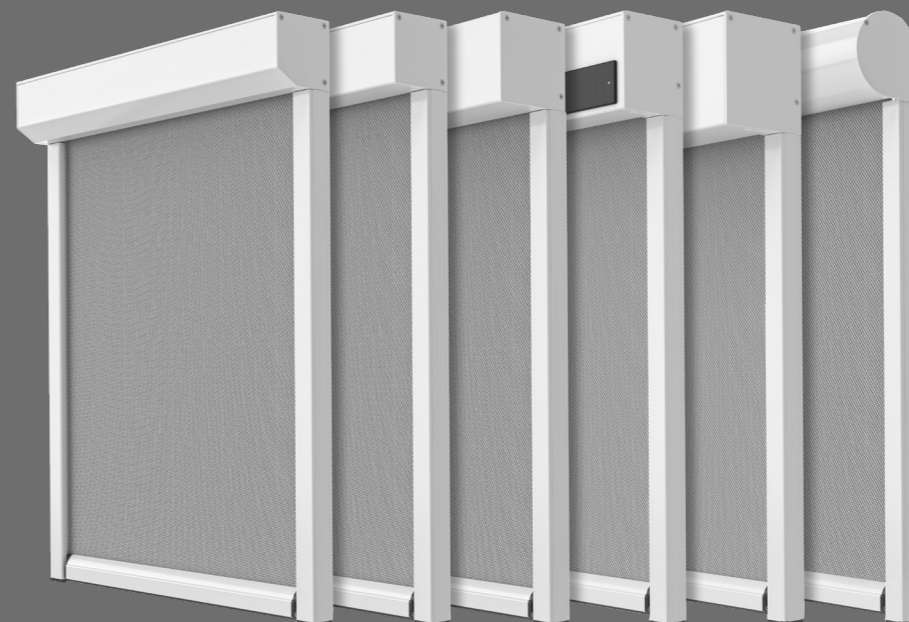

Beaufort®
100S

Beaufort®
100R

Beaufort®
125R

Beaufort®
135 Solar*

Beaufort®
155R*

Beaufort®
120 Rond