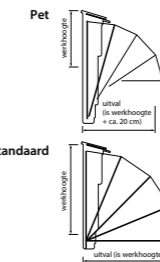

VADOLETTE™

Vadolette™ is een speciaal type vensterzonwering, uitermate geschikt is voor smalle, hoge ramen en voor erkers. Doordat het doek eerst recht naar beneden gaat, kan de zonwering effectief de laagstaande zon tegenhouden. Via een meelopende buis valt het doek daarna van het raam weg.

De armen worden standaard uitgevoerd met een gasdrukveer waardoor er een goede windvastheid ontstaat. Dit alles zorgt voor een optimale bescherming tegen fel zonlicht en overmatige warmte, waardoor het binnenklimaat aangenaam blijft. De Vadolette™ kan met een rechte of afgeschuinde cassette geleverd worden.

- Leverbaar met een vaste uitval van 55 of 100 cm, een maximale productbreedte van 300 cm.
- Geschikt voor zowel de Luxaflex® outdoor acryl collectie als een deel van de Luxaflex® outdoor collection screens (Sergé 3%).
- Voorzien van opwaai-beveiliging.
- Optioneel windvaste uitvoering met een doorval van 160 graden.

Luxaflex® vensterzonwering

Vensterzonwering beschermt je interieur tegen zonnestraling en is bij uitstek geschikt voor toepassingen op ramen aan de straatzijde, voortuinen en balkons. Er zijn diverse armsystemen verkrijgbaar voor verschillende woon- en gebruikssituaties.

Luxaflex® vensterzonwering:

- Beschermt je interieur tegen zonnestraling.
- Geeft vrij uitzicht naar buiten.
- Houdt je huis koeler.
- Zorgt dat het openen van ramen en deuren (beperkt) mogelijk blijft.
- Is verkrijgbaar in 38 unieke profielkleuren, een aantal zeer exclusieve structuurlakken en bijna 100 acryldoeken.