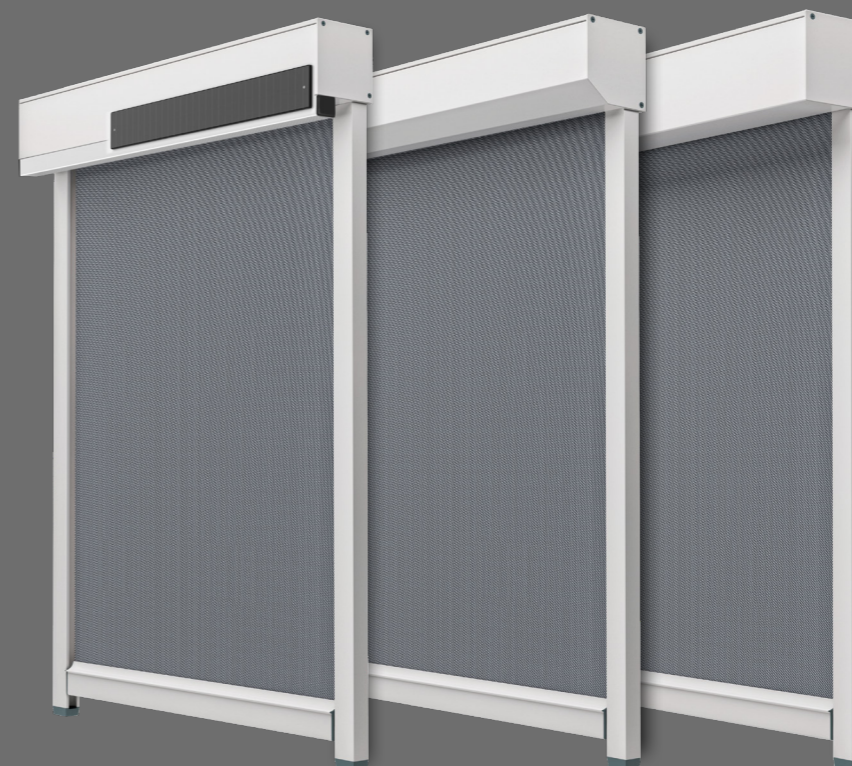

MODELLEN

De collection screens biedt een uitgebreide keuze aan zowel mogelijkheden en modellen als de uitvoering en montage. Onderstaand vind je een overzicht van de modellen en types.

BEAUFORT® SCREEN

Het Beaufort® screen is een statement binnen de succesvolle collection screens. Het windvaste ritsscreen combineert design met grote windbestendigheid en is ook beschikbaar voor grotere raampartijen. Door de keuze uit verschillende modellen, ben je met dit screen altijd verzekerd van een passende oplossing. De Beaufort® screen heeft geen kier tussen doek en geleiding, waardoor deze ook zeer goed als compleet verduisterende zonwering functioneert. Beaufort® screens zijn een prima oplossing voor de ramen en deuren van je serre.

Beaufort®
100S

Beaufort®
100R

Beaufort®
125R

Beaufort®
135 Solar*

Beaufort®
155R*

Beaufort®
120 Rond

Vertica ZIP 75*

Beschikbaar in rechte en afgeschuinde kap.

Vertica ZIP 85*

Beschikbaar in rechte en afgeschuinde kap.

Vertica ZIP 95

* Alleen rechte kap beschikbaar met zonnepaneel.

CARRÉ S95 & S110

De Carré is een uiterst veelzijdige vensterzonwering en maakt vele toepassingsvormen mogelijk. Dit vanwege de diversiteit aan armconstructies en de vele bedieningsmogelijkheden. Dit uitvalscherm staat dan ook voor gedegen maatwerk. Dankzij de vierkante kap met een volledig sluitende voorlijst worden het doek en het mechanisme perfect beschermd. De Carré is vanwege al deze voordelen één van de meest toegepaste zonweringsproducten in de utiliteitsbouw.

CLIP VENSTER

Clip Venster is een mooie, functionele vensterzonwering met een uitermate slanke en moderne vormgeving. Dankzij de compacte en volledig gesloten behuizing zorgt dit voor een goede bescherming van het doek in opgerolde toestand. De zelfdragende kap, waarbij het doek over de volle breedte wordt ondersteund, maakt de Clip Venster bij uitstek geschikt voor toepassing bij bredere vensters.