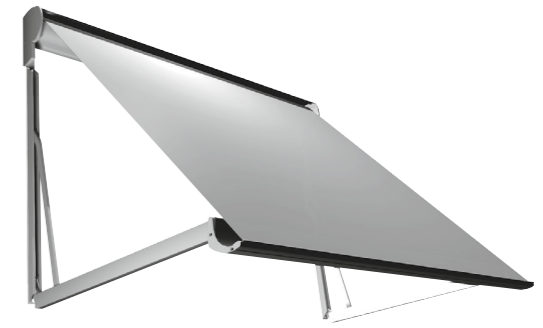

Vertica ZIP 85*

Beschikbaar in rechte en afgeschuinde kap.

Vertica ZIP 95

* Alleen rechte kap beschikbaar met zonnepaneel.

CARRÉ S95 & S110

De Carré is een uiterst veelzijdige vensterzonwering en maakt vele toepassingsvormen mogelijk. Dit vanwege de diversiteit aan armconstructies en de vele bedieningsmogelijkheden. Dit uitvalscherm staat dan ook voor gedegen maatwerk. Dankzij de vierkante kap met een volledig sluitende voorlijst worden het doek en het mechanisme perfect beschermd. De Carré is vanwege al deze voordelen één van de meest toegepaste zonweringsproducten in de utiliteitsbouw.

- Leverbaar met diverse typen armen; extra windvast en duplex.
- Maximale breedte van 600 cm en met een maximale uitval van 200 cm (afhankelijk van gekozen armsysteem). Gekoppeld tot 700cm mogelijk.
- Ook beschikbaar met speciale balkonhoek arm.

CLIP VENSTER

Clip Venster is een mooie, functionele vensterzonwering met een uitermate slanke en moderne vormgeving. Dankzij de compacte en volledig gesloten behuizing zorgt dit voor een goede bescherming van het doek in opgerolde toestand. De zelfdragende kap, waarbij het doek over de volle breedte wordt ondersteund, maakt de Clip Venster bij uitstek geschikt voor toepassing bij bredere vensters.