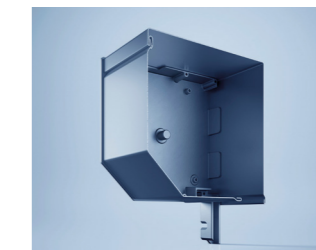

VARIATIES

LO 38

- 38 mm lamel met een halfronde of afgeschuinde kast (45 graden).
- Standaard 14 lamelkleuren.
- Keuze uit 13 kleuren omkasting, zijgeleiding en onderlat.
- Tegen meerprijs in elke RAL-kleur naar keuze.
- Leverbaar met zonnepaneel toepassing op afgeschuinde kap.*

Max. breedte	Max. hoogte	Max. oppervlak
370 cm	380 cm	8,0 m²

* afwijkende, kleinere oppervlaktemaat