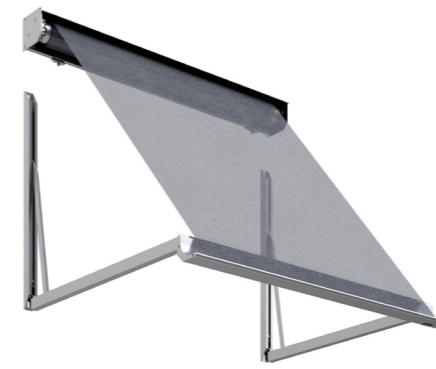

MODELLEN

De collection screens biedt een uitgebreide keuze aan zowel mogelijkheden en modellen als de uitvoering en montage. Onderstaand vind je een overzicht van de modellen en types.

BEAUFORT® SCREEN

Het Beaufort® screen is een statement binnen de succesvolle collection screens. Het windvaste ritsscreen combineert design met grote windbestendigheid en is ook beschikbaar voor grotere raampartijen. Door de keuze uit verschillende modellen, ben je met dit screen altijd verzekerd van een passende oplossing. De Beaufort® screen heeft geen kier tussen doek en geleiding, waardoor deze ook zeer goed als compleet verduisterende zonwering functioneert. Beaufort® screens zijn een prima oplossing voor de ramen en deuren van je serre.

Beaufort®
100S

Beaufort®
100R

Beaufort®
125R

Beaufort®
135 Solar*

Beaufort®
155R*

Beaufort®
120 Rond

Vertica ZIP 75*

Beschikbaar in rechte en afgeschuinde kap.

Vertica ZIP 85*

Beschikbaar in rechte en afgeschuinde kap.

Vertica ZIP 95

* Alleen rechte kap beschikbaar met zonnepaneel.

CARRÉ S95 & S110

De Carré is een uiterst veelzijdige vensterzonwering en maakt vele toepassingsvormen mogelijk. Dit vanwege de diversiteit aan armconstructies en de vele bedieningsmogelijkheden. Dit uitvalscherm staat dan ook voor gedegen maatwerk. Dankzij de vierkante kap met een volledig sluitende voorlijst worden het doek en het mechanisme perfect beschermd. De Carré is vanwege al deze voordelen één van de meest toegepaste zonweringsproducten in de utiliteitsbouw.

CLIP VENSTER

Clip Venster is een mooie, functionele vensterzonwering met een uitermate slanke en moderne vormgeving. Dankzij de compacte en volledig gesloten behuizing zorgt dit voor een goede bescherming van het doek in opgerolde toestand. De zelfdragende kap, waarbij het doek over de volle breedte wordt ondersteund, maakt de Clip Venster bij uitstek geschikt voor toepassing bij bredere vensters.